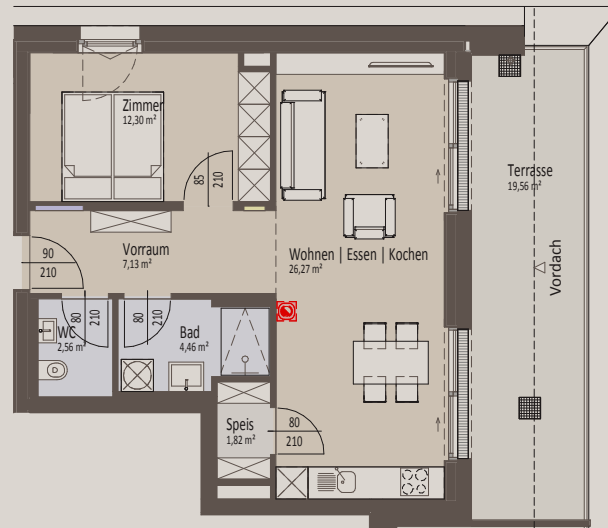

LEBENSWERT

WOHNEN IN SEEBODEN

HAUS B | 1. OBERGESCHOSS

TOP B.12b

54,6 m²

Wohnen Essen Kochen	26,3 m ²
Zimmer	12,3 m ²
Vorraum	7,1 m ²
Bad	4,5 m ²
WC	2,6 m ²
Speis	1,8 m ²
Terrasse	19,6 m ²

 Sonderausstattung